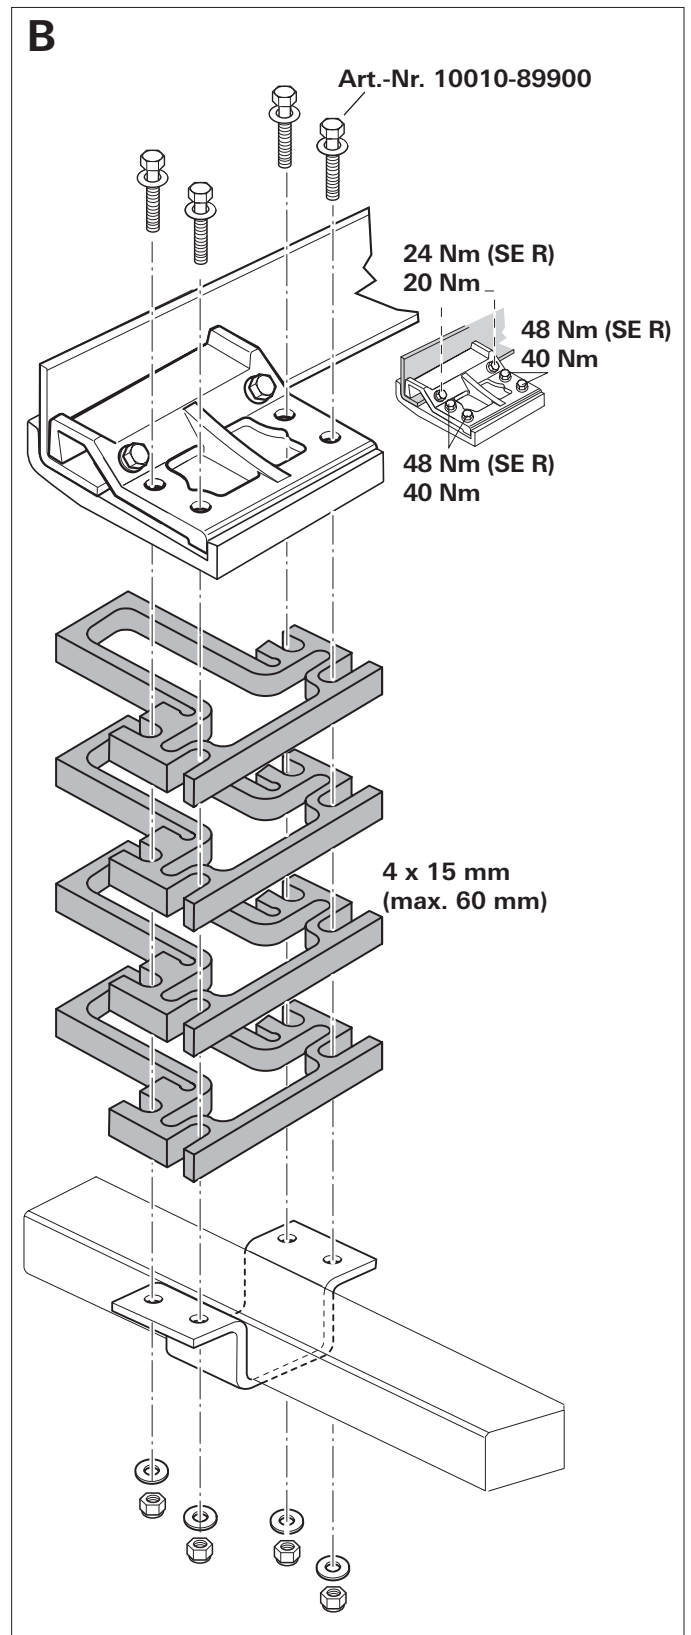

Mover S / SE / SR / SE R / Caravan Mover

DE

Distanzplattensatz für Chassis AL-KO Vario III / AV

Mover Distanzplatten-Satz für **einachsige** Caravans mit AL-KO Vario III / AV Chassis **bis 1700 kg** Gesamtgewicht.

Hinweis

Bei Chassisstärken **kleiner 2,8 mm** ist zusätzlich der AL-KO Vario III / AV Montage Kit (Art.-Nr. 60010-21500) zwingend erforderlich.

Technische Änderungen vorbehalten!

EN

Spacer plate kit for chassis AL-KO Vario III / AV

Mover spacer plate kit for **single-axle** caravans with AL-KO Vario III / AV chassis with gross weight **up to 1700 kg.**

Note

With chassis thickness of **less than 2.8 mm** the AL-KO Vario III / AV installation kit (part no. 60010-21500) is also essential.