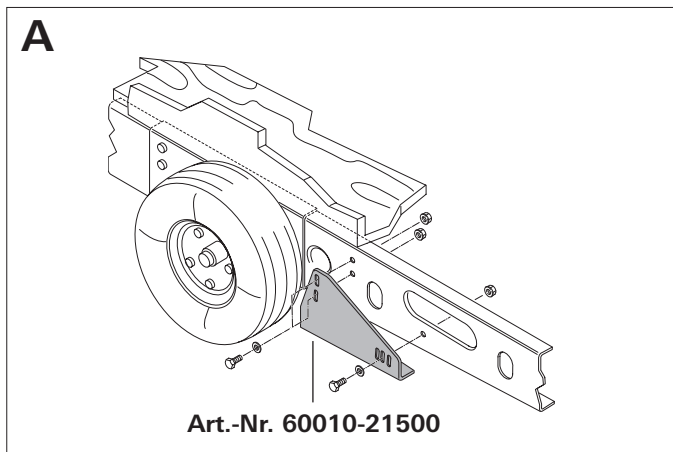

Mover S / SE / SR / SE R / Caravan Mover

DE

Distanzplattensatz für Chassis AL-KO Vario III / AV

Mover Distanzplatten-Satz für **einachsige** Caravans mit AL-KO Vario III / AV Chassis **bis 1700 kg** Gesamtgewicht.

Hinweis

Bei Chassisstärken **kleiner 2,8 mm** ist zusätzlich der AL-KO Vario III / AV Montage Kit (Art.-Nr. 60010-21500) zwingend erforderlich.

Technische Änderungen vorbehalten!

EN

Spacer plate kit for chassis AL-KO Vario III / AV

Mover spacer plate kit for **single-axle** caravans with AL-KO Vario III / AV chassis with gross weight **up to 1700 kg.**

Note

With chassis thickness of **less than 2.8 mm** the AL-KO Vario III / AV installation kit (part no. 60010-21500) is also essential.