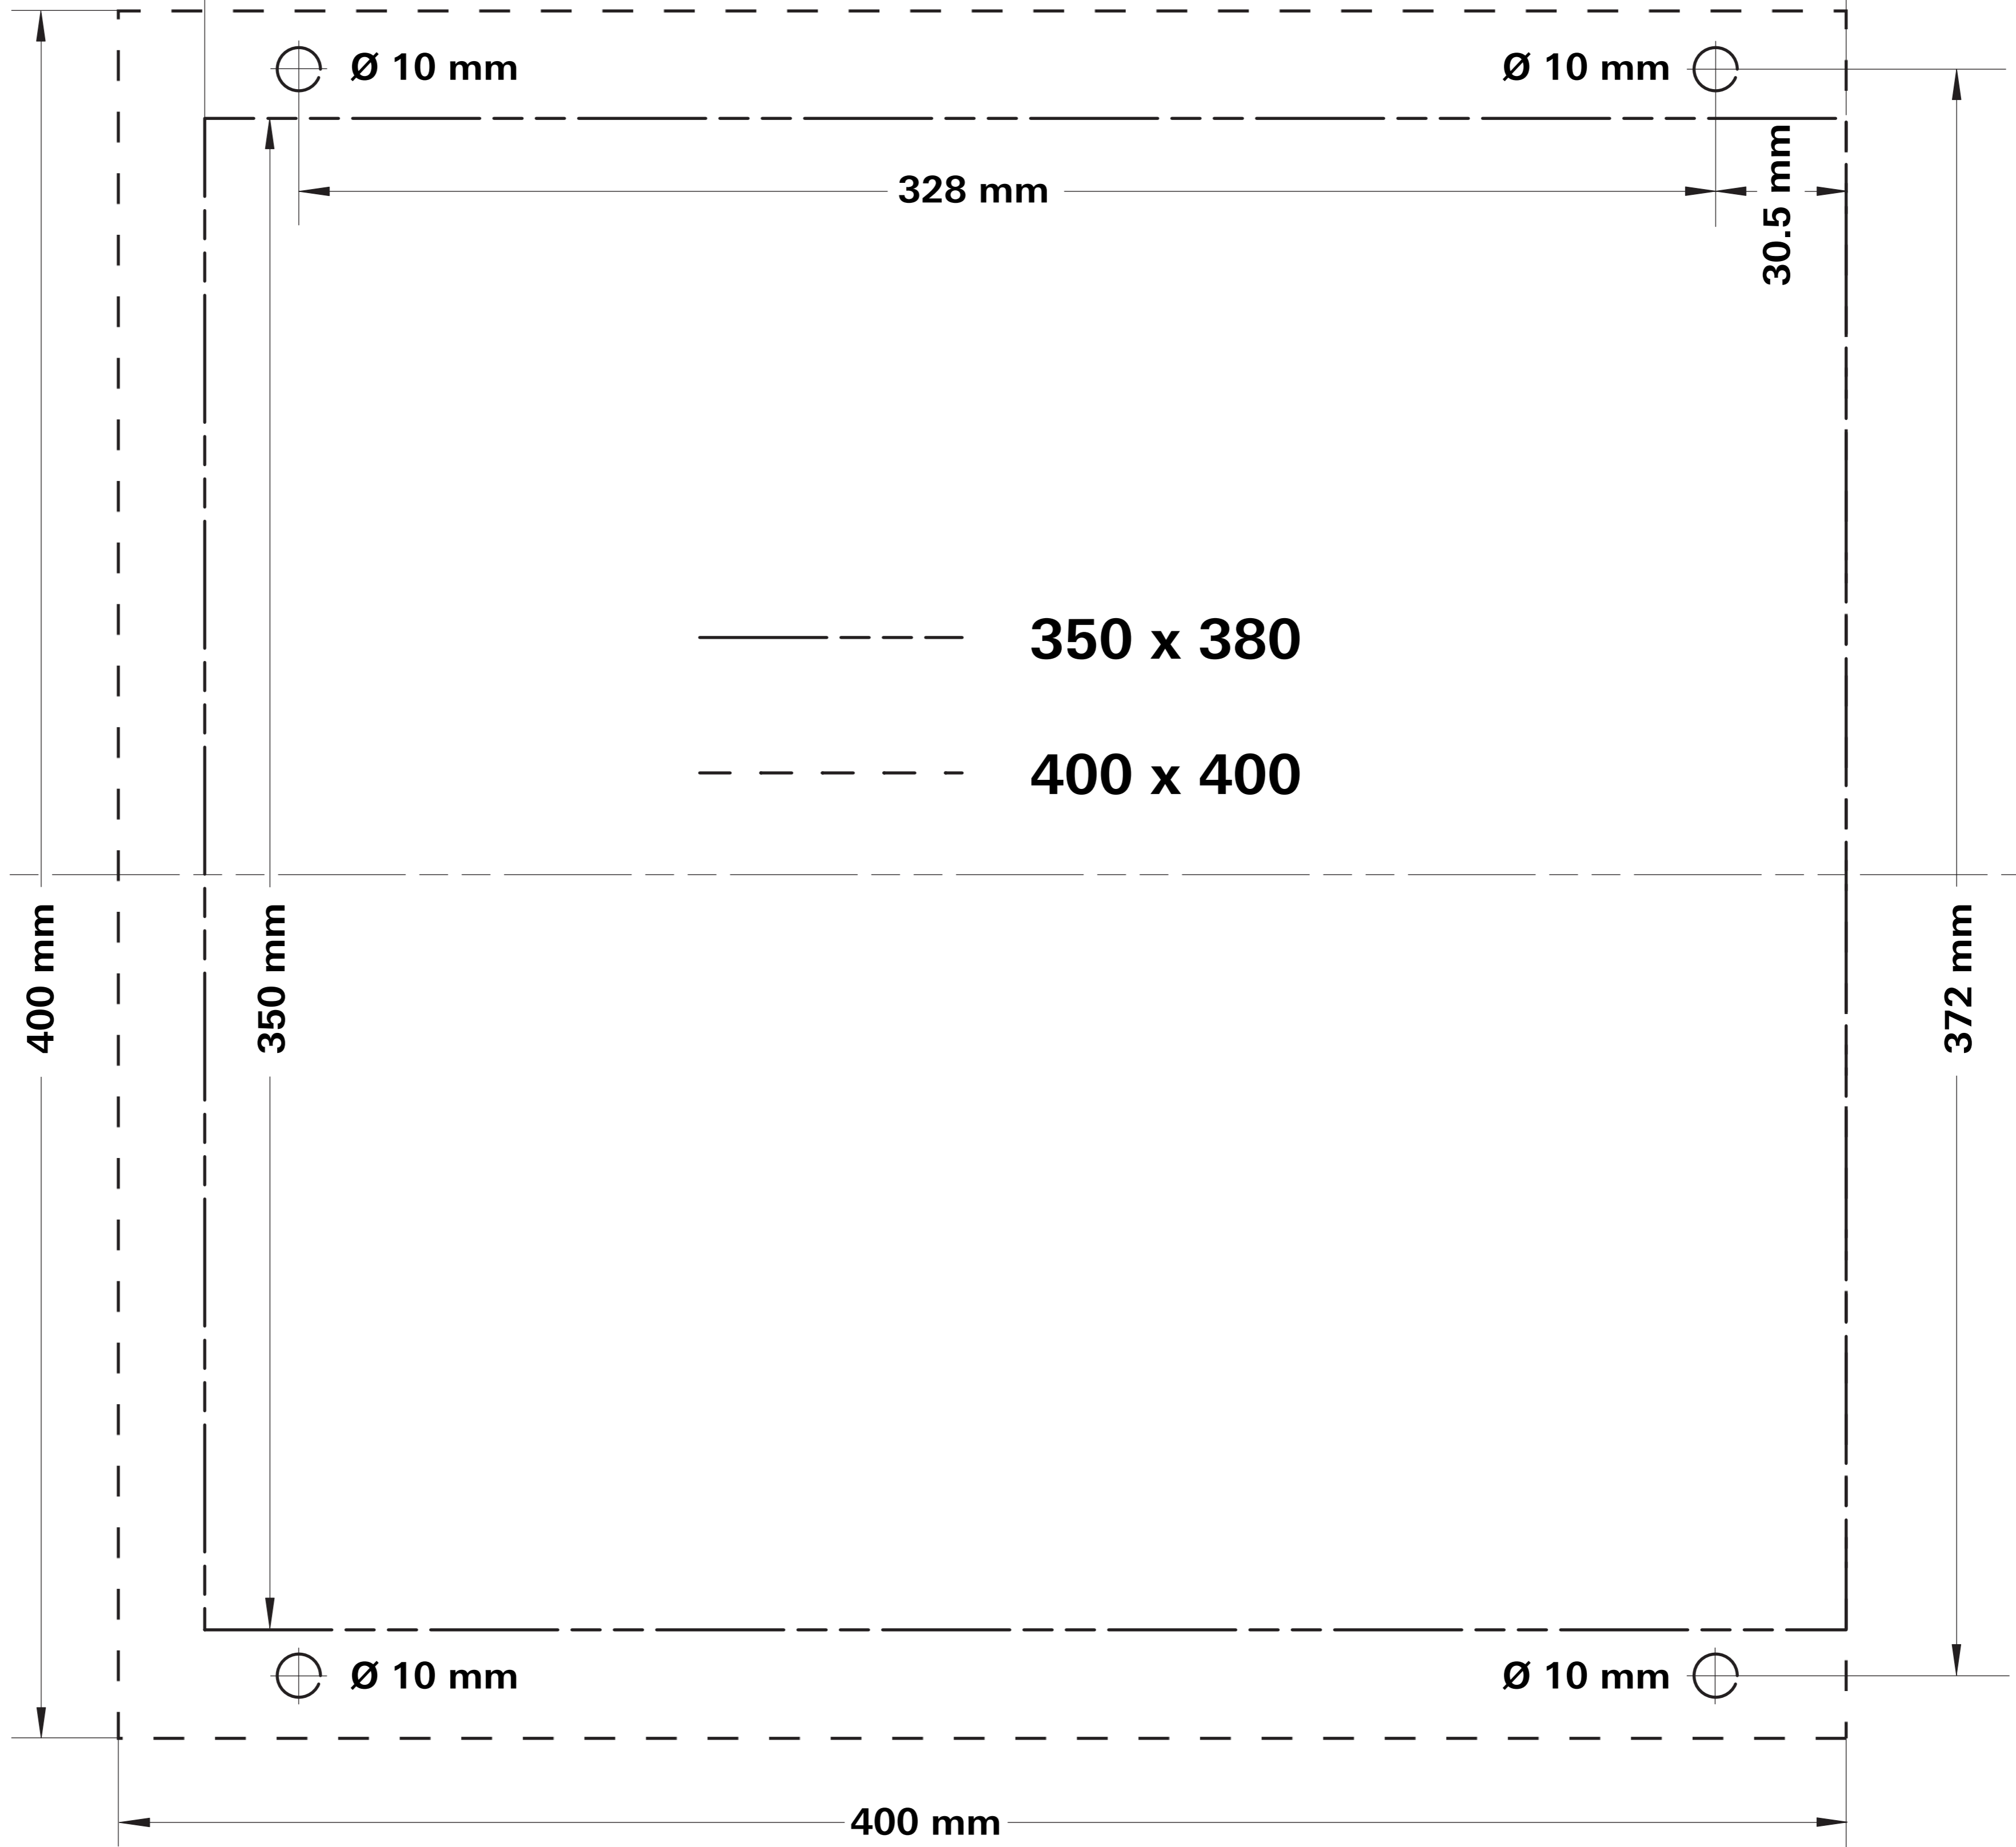

100 mm

543 mm

380 mm

85 mm

Aventa comfort

40091-37100 • 00 • 03/2011

100 mm